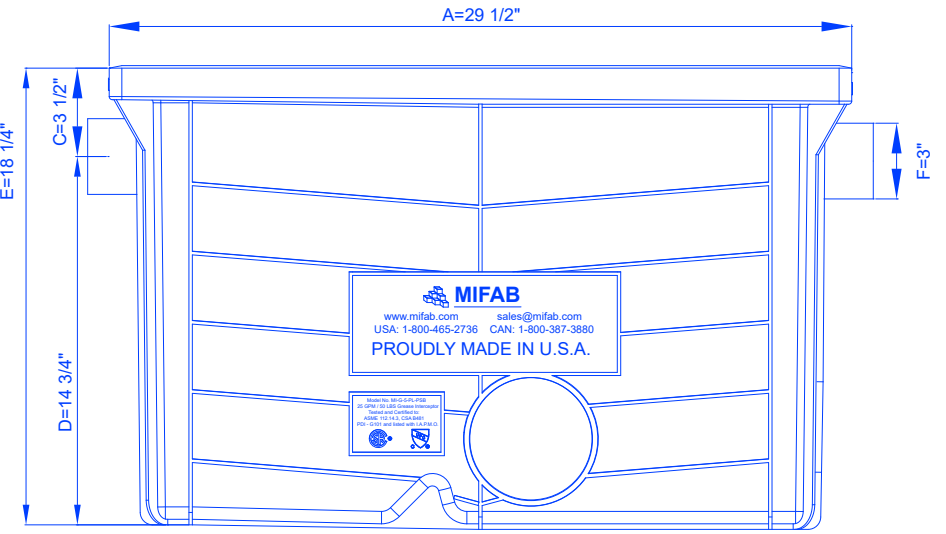

B

B

A

A

Elevation

Plan

			
<b>LIL-25-FUR</b>			
FLOW RATE -	25GPM	GREASE CAP -	50lbs
			MI-G-S-PL-PSB-FSCR
25GPM Lil Max Fur Interceptor			

4