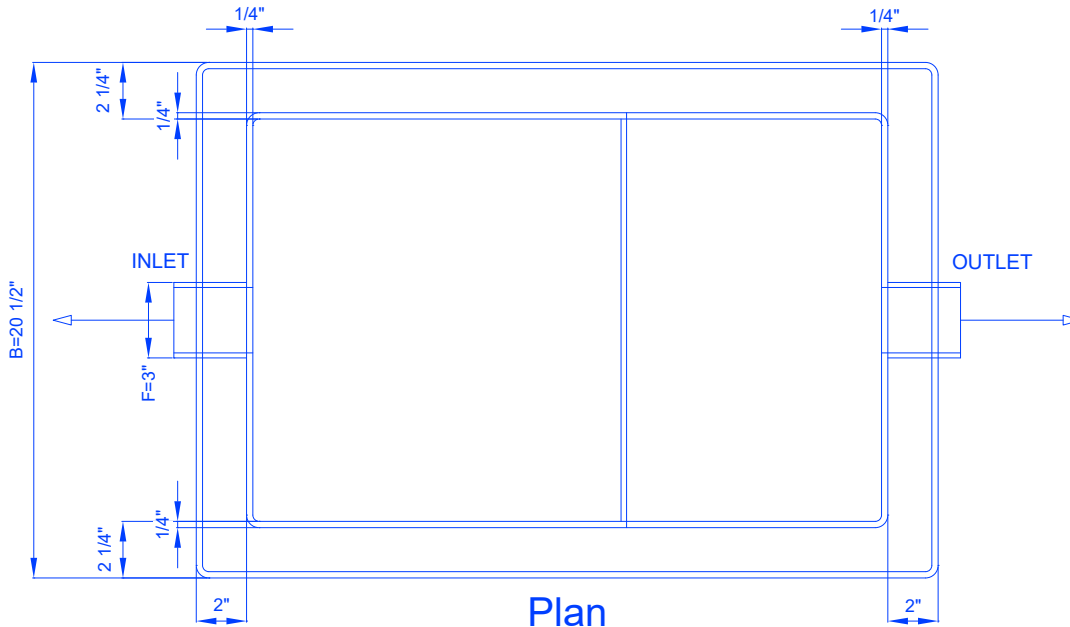

B

B

A

A

Elevation

Plan

			
<b>LIL-25-FUR</b>			
FLOW RATE -	25GPM	GREASE CAP -	50lbs
			MI-G-S-PL-PSB-FSCR
25GPM Lil Max Fur Interceptor			

4