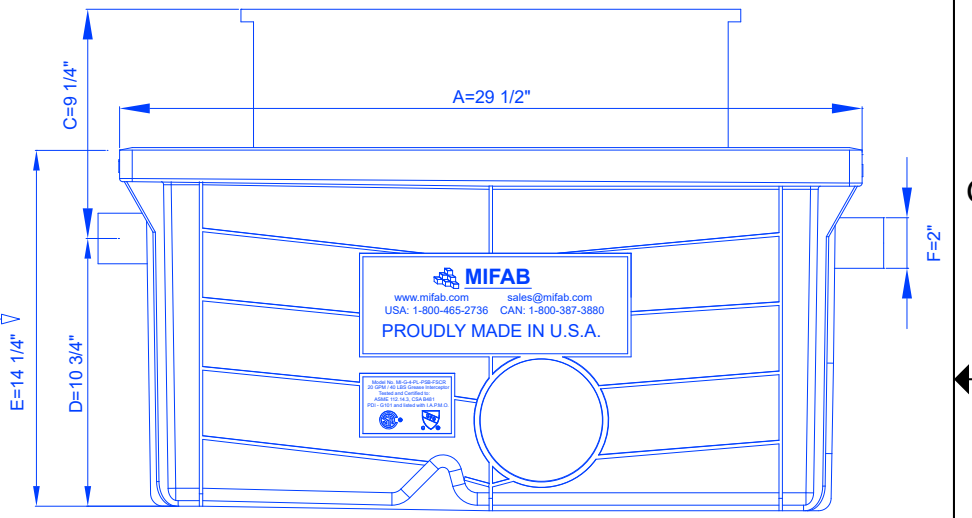

4

3

2

1

D

D

C

C

B

B

A

A

		
<b>LIL-20-OS</b>		
FLOW RATE - 20GPM	GREASE CAP. - 40lbs	MI-G-4-PL-PSB-FSCR
20GPM Lil Max HDPE Oil/Sediment Interceptor		

4

3

2