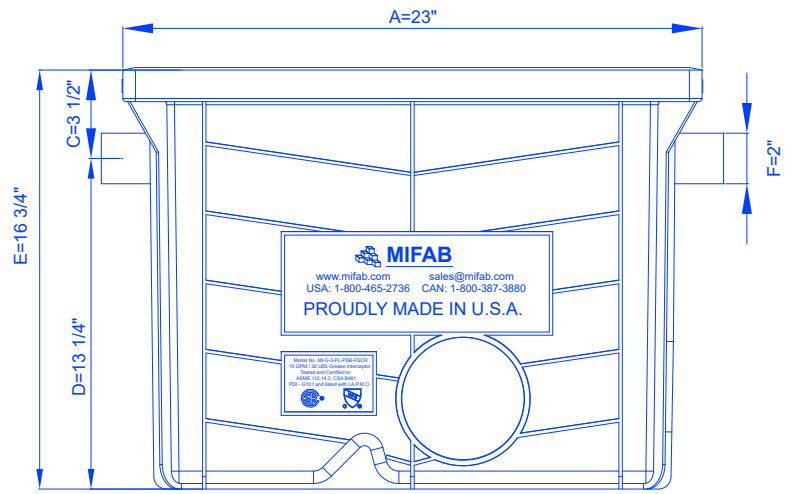

B

B

A

A

			
LIL-15-S			
FLOW RATE -	15GPM	GREASE CAP -	30lbs
		MI-G-3-PL-PSB-F5CR	
15GPM LII Max HDPE Solid Interceptor			

4

3

2