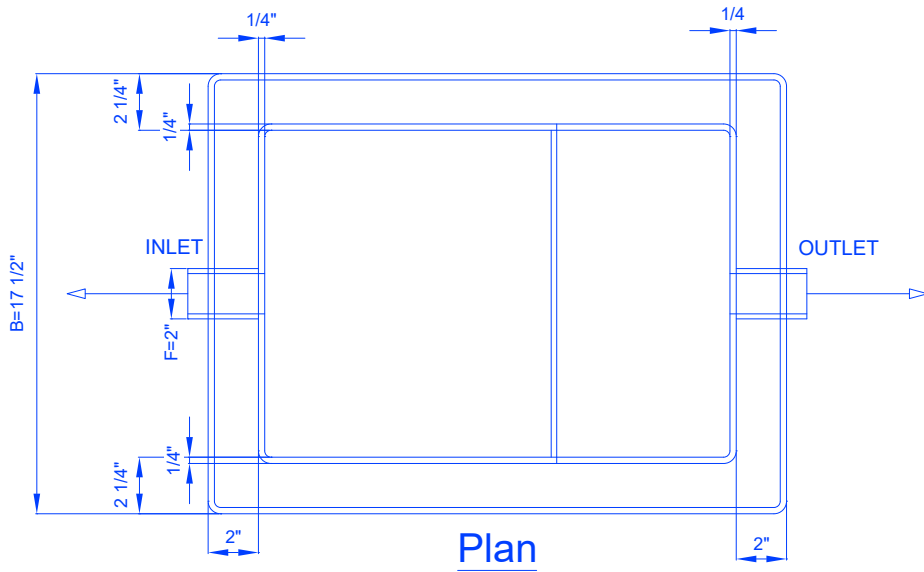

B

B

A

A

			
LIL-15-S			
FLOW RATE -	15GPM	GREASE CAP -	30lbs
		MI-G-3-PL-PSB-F5CR	
15GPM LII Max HDPE Solid Interceptor			

4

3

2