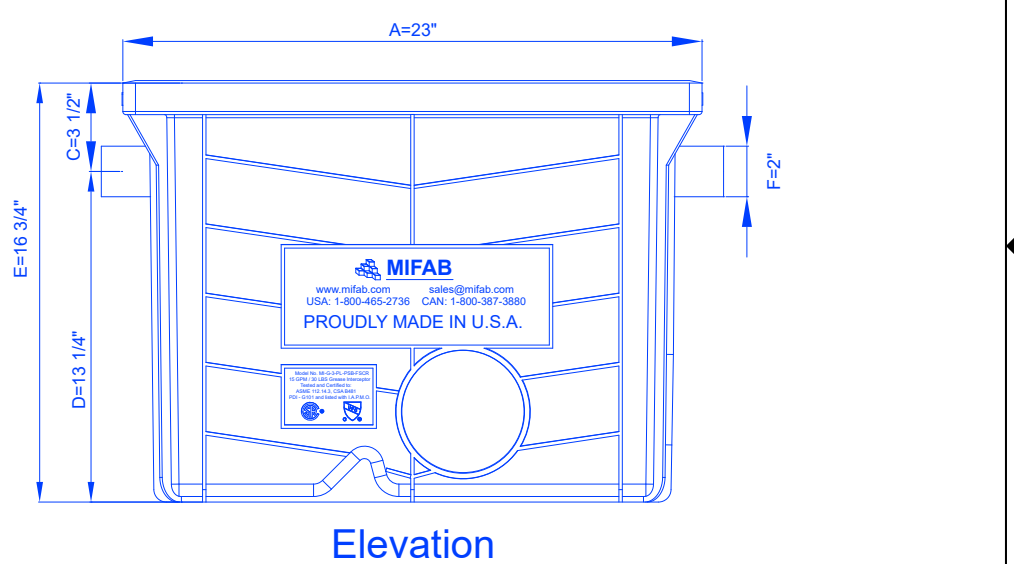

B

B

A

A

			
LIL-15-FUR			
FLOW RATE -	15GPM	GREASE CAP -	30lbs
		MI-G-3-PL-PSB-FSCR	
15GPM Lil Max Fur Interceptor			

4

3

2