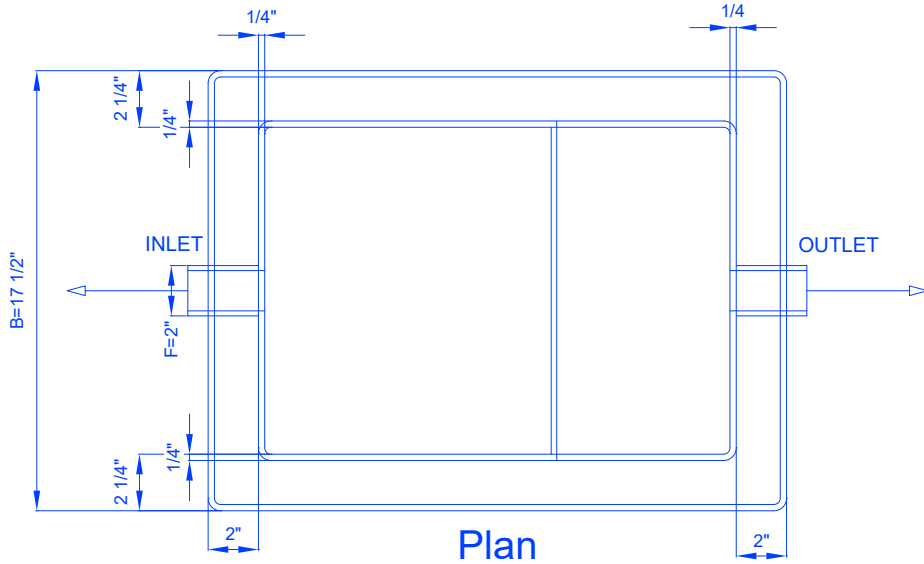

B

B

A

A

			
LIL-15-FUR			
FLOW RATE -	15GPM	GREASE CAP -	30lbs
		MI-G-3-PL-PSB-FSCR	
15GPM Lil Max Fur Interceptor			

4

3

2