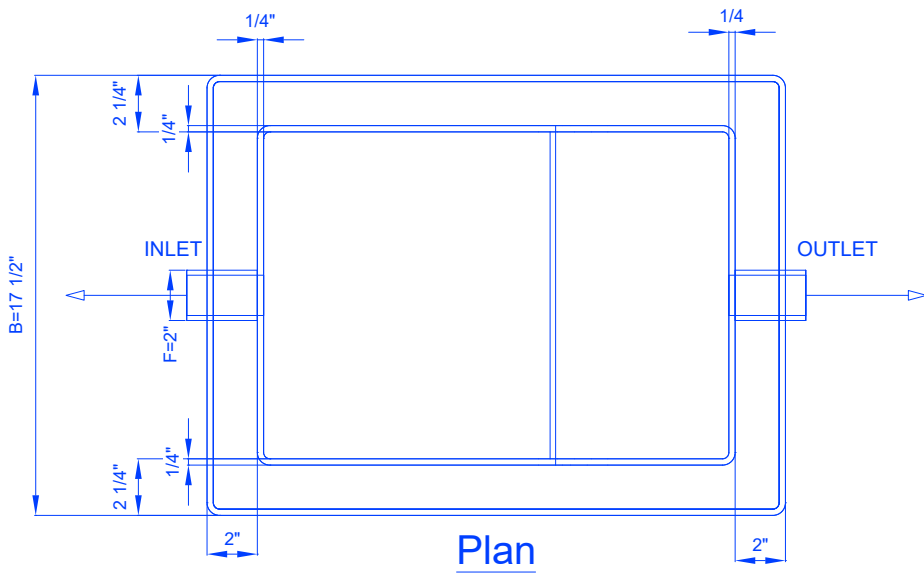

B

B

B

B

A

A

		
LIL-10-R		
FLOW RATE -	10GPM	GREASE CAP - 20lbs
		MI-G-2-PL-PSB-FSCR
10GPM Lil Max Rice Interceptor		

4