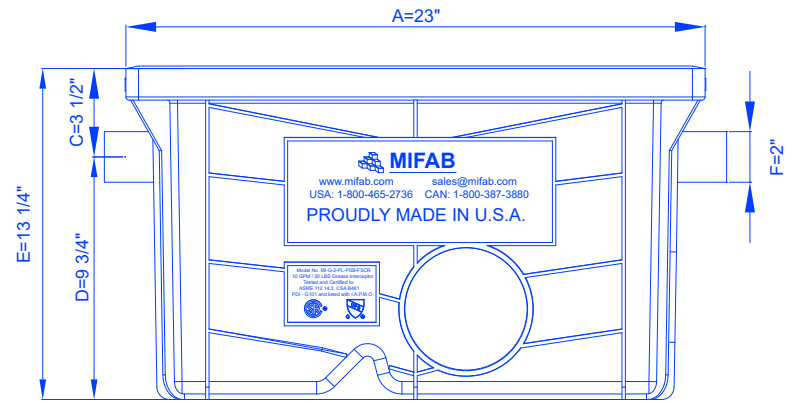

B

B

B

B

A

A

		
LIL-10-R		
FLOW RATE -	10GPM	GREASE CAP - 20lbs
		MI-G-2-PL-PSB-FSCR
10GPM Lil Max Rice Interceptor		

4