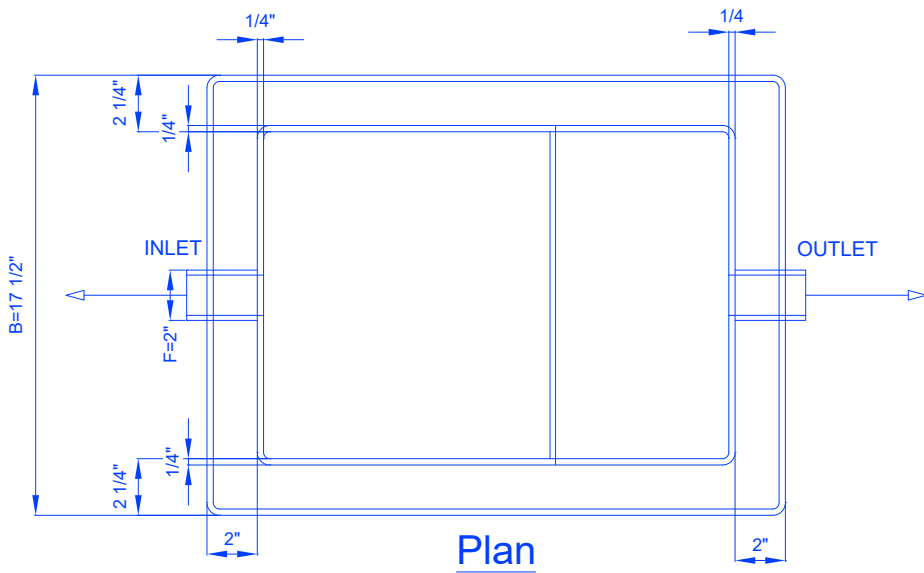

B

B

B

B

A

A

		
LIL-10-L		
FLOW RATE - 10GPM	GREASE CAP - 20lbs	MI-G-2-PL-PSB-FSCR
10GPM Lil Max Lint Interceptor		

4