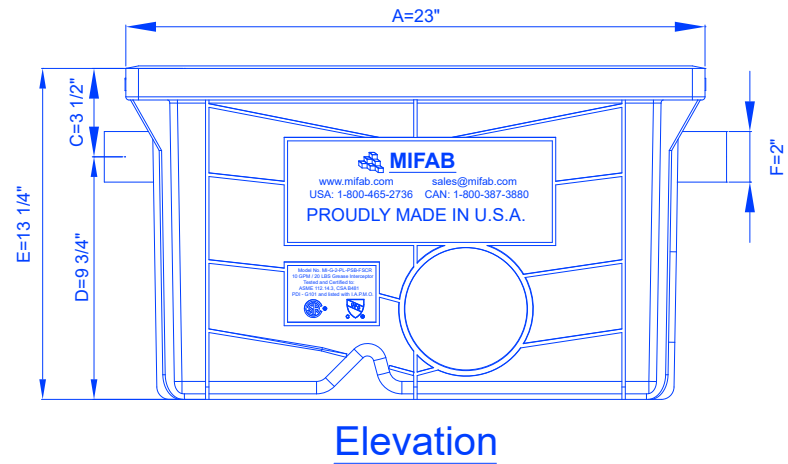

B

B

B

B

A

A

		
LIL-10-L		
FLOW RATE - 10GPM	GREASE CAP - 20lbs	MI-G-2-PL-PSB-FSCR
10GPM Lil Max Lint Interceptor		

4